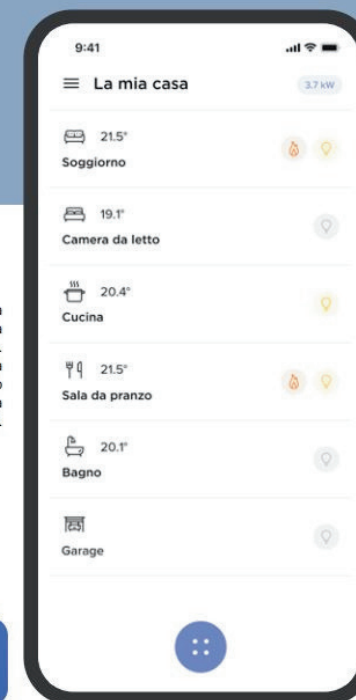

IMPIANTO ELETTRICO SMART

Controlla la tua casa
come fai con la tua casella
mail o il conto corrente.
Da oggi, grazie alla specifica
App HOME + CONTROL hai tutto questo
nelle tue mani in piena sicurezza
e con la massima semplicità.

App
HOME + CONTROL