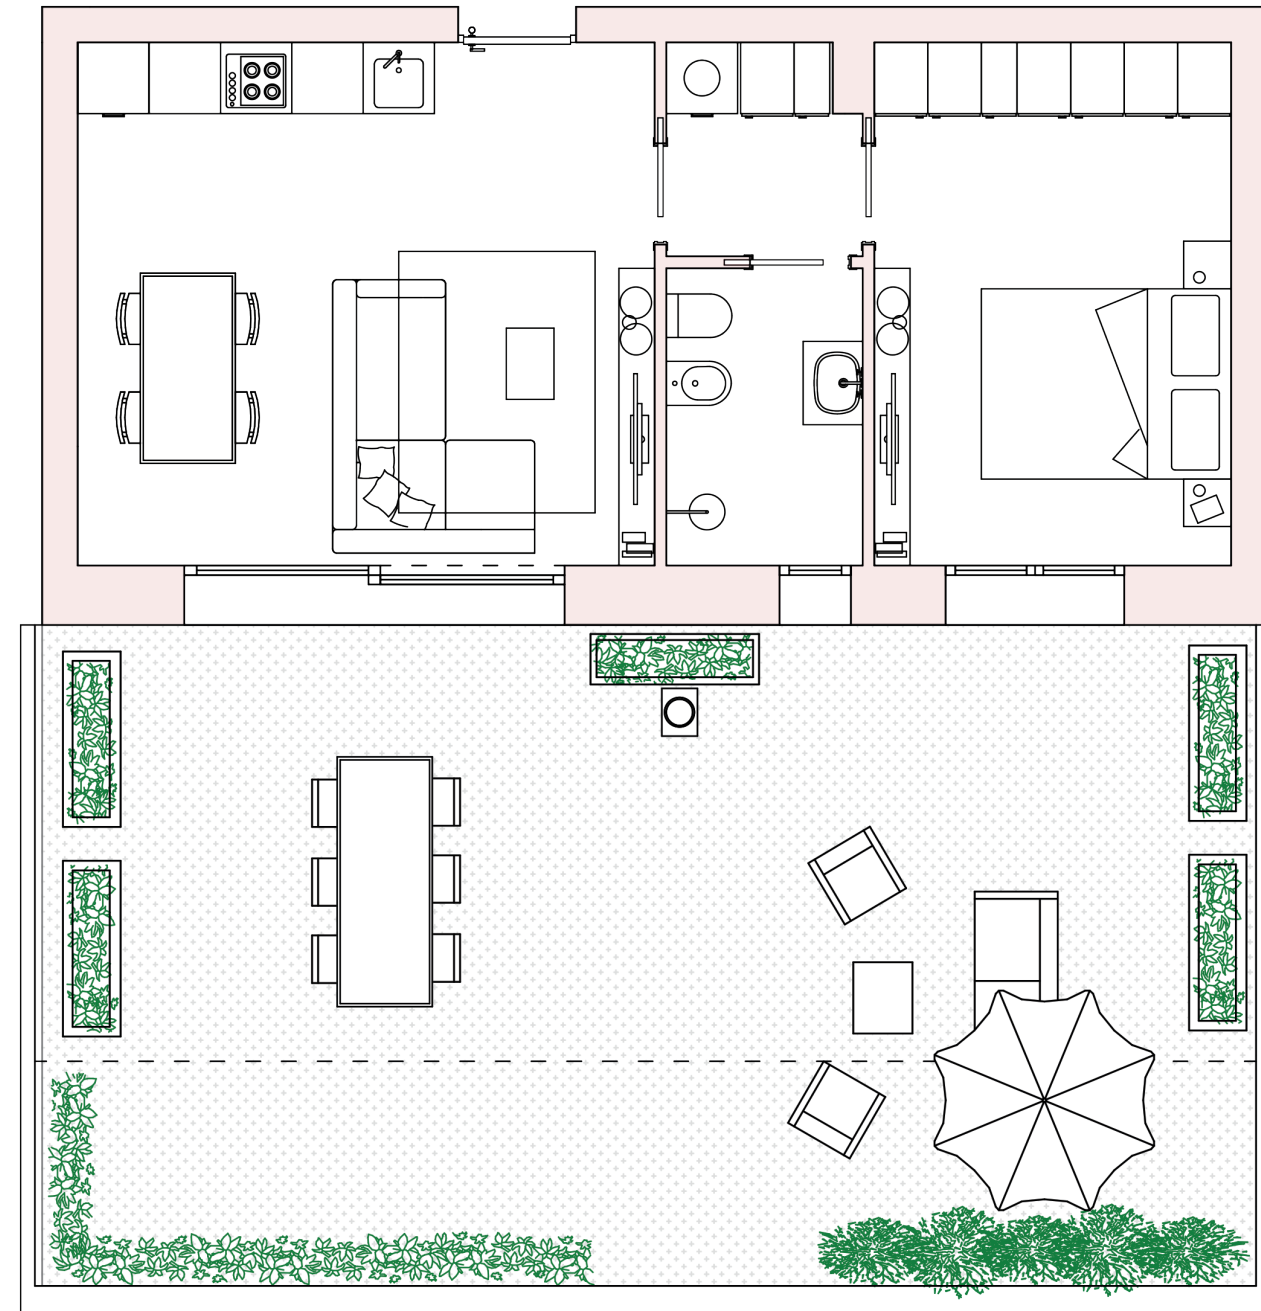

Bloom
COLUMELLA

B 1.1

primo piano
1 camera - 1 bagno
appartamento 51 mq - loggia 60 mq
classe energetica A4

Commercializzato da

Il presente documento ha valore commerciale e non contrattuale