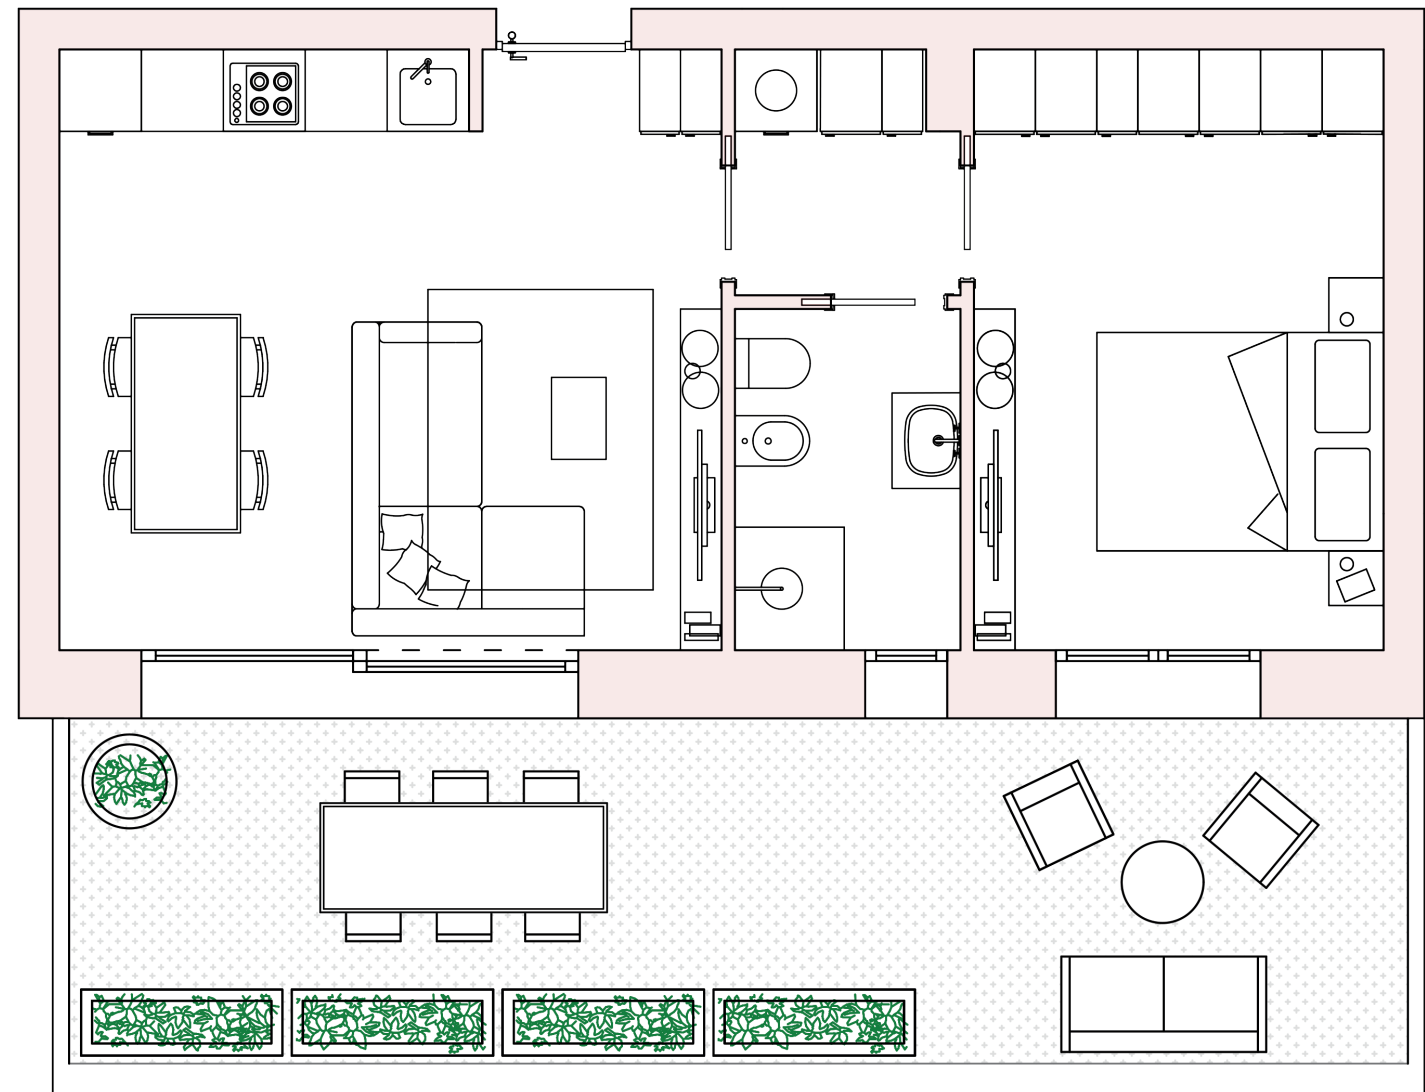

*Bloom*  
COLUMELLA

## B 1.2

primo piano  
1 camera - 1 bagno  
appartamento 51 mq - loggia 27 mq  
classe energetica A4

Commercializzato da

Il presente documento ha valore commerciale e non contrattuale