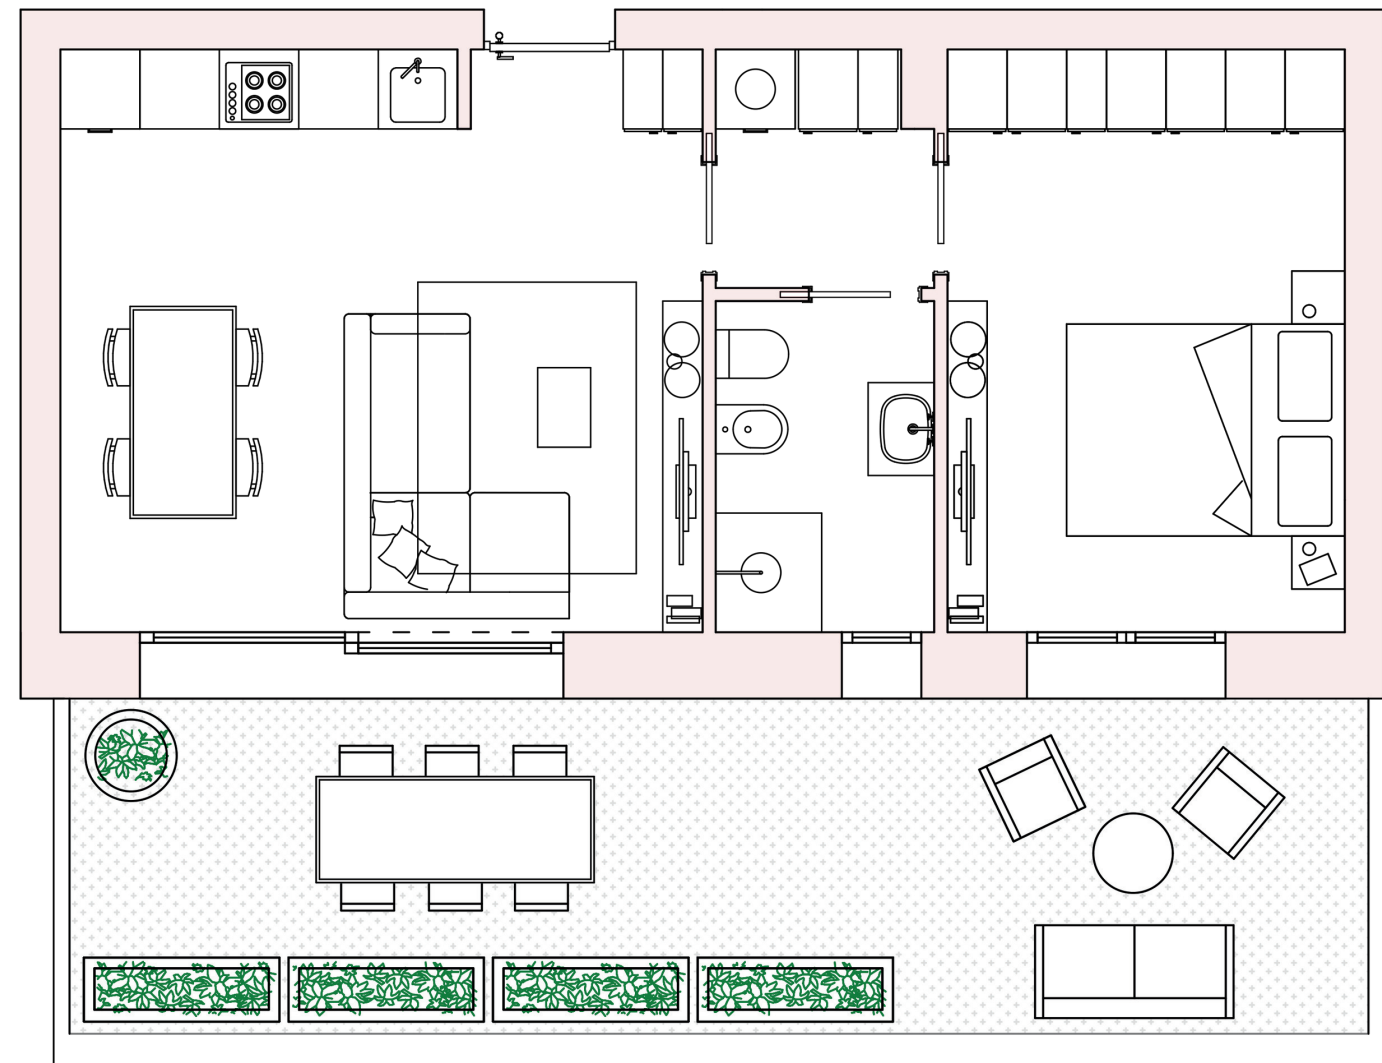

Bloom
COLUMELLA

B 2.4

secondo piano
1 camera - 1 bagno
appartamento 51 mq - loggia 24 mq
classe energetica A4

Commercializzato da

Il presente documento ha valore commerciale e non contrattuale