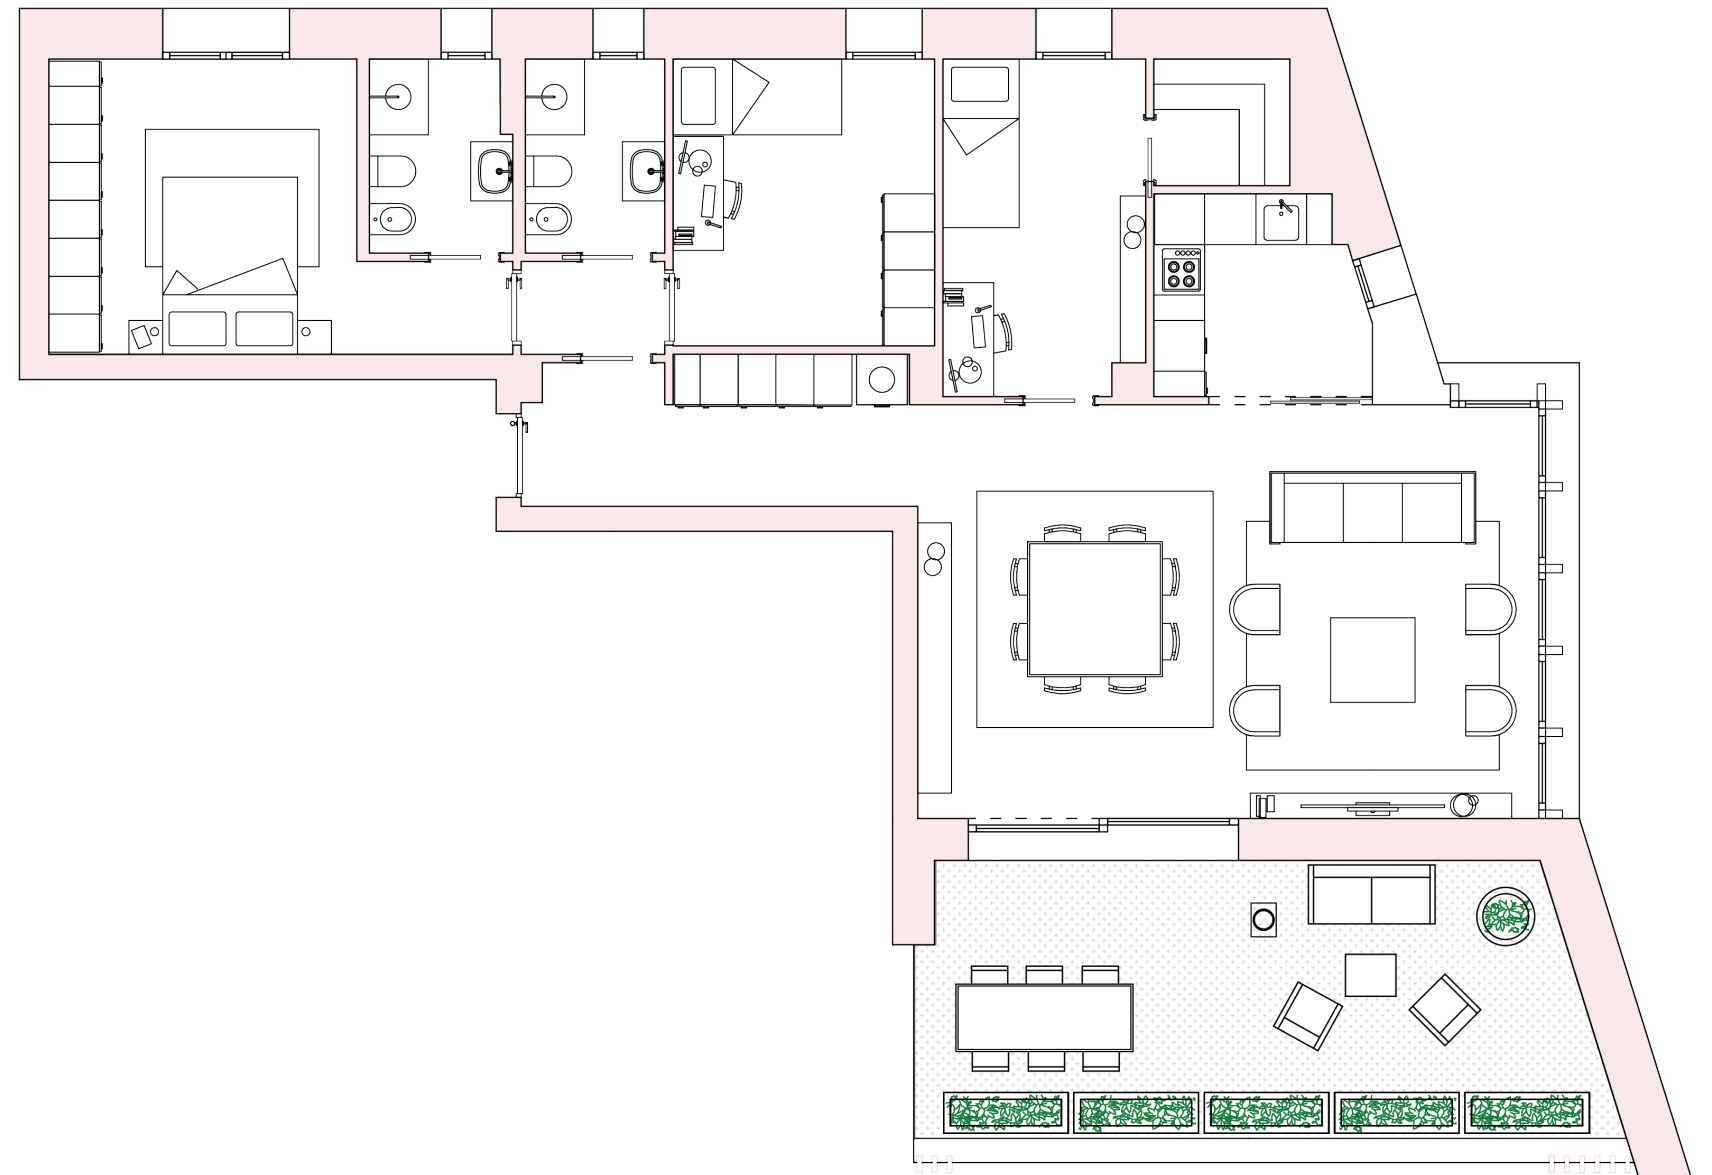

Bloom
COLUMELLA

Q2.1

secondo piano
3 camere - 2 bagni
appartamento 121 mq - loggia 28 mq
classe energetica A4

Commercializzato da

Il presente documento ha valore commerciale e non contrattuale