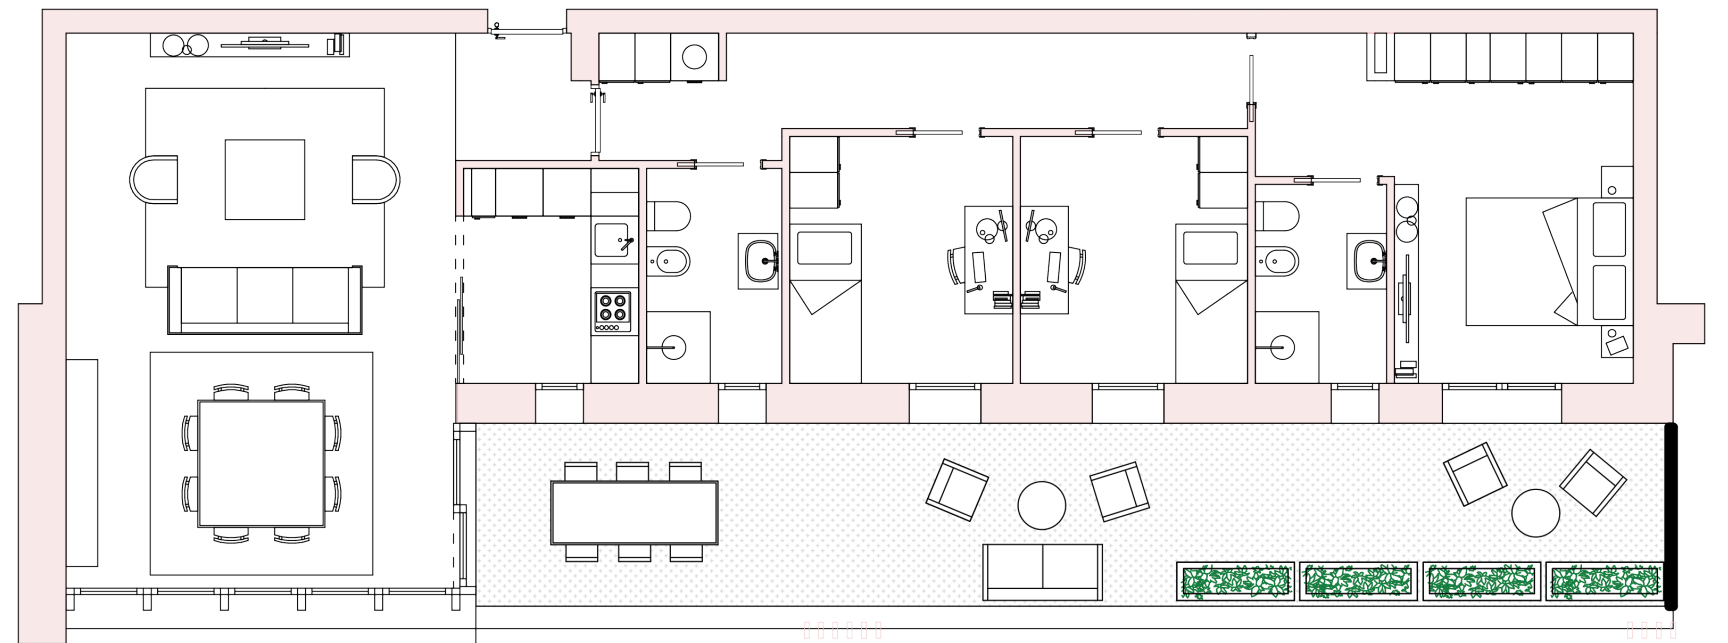

Bloom
COLUMELLA

Q4.3

quarto piano
3 camere - 2 bagni
appartamento 113 mq - loggia 36 mq
classe energetica A4

Commercializzato da

Il presente documento ha valore commerciale e non contrattuale