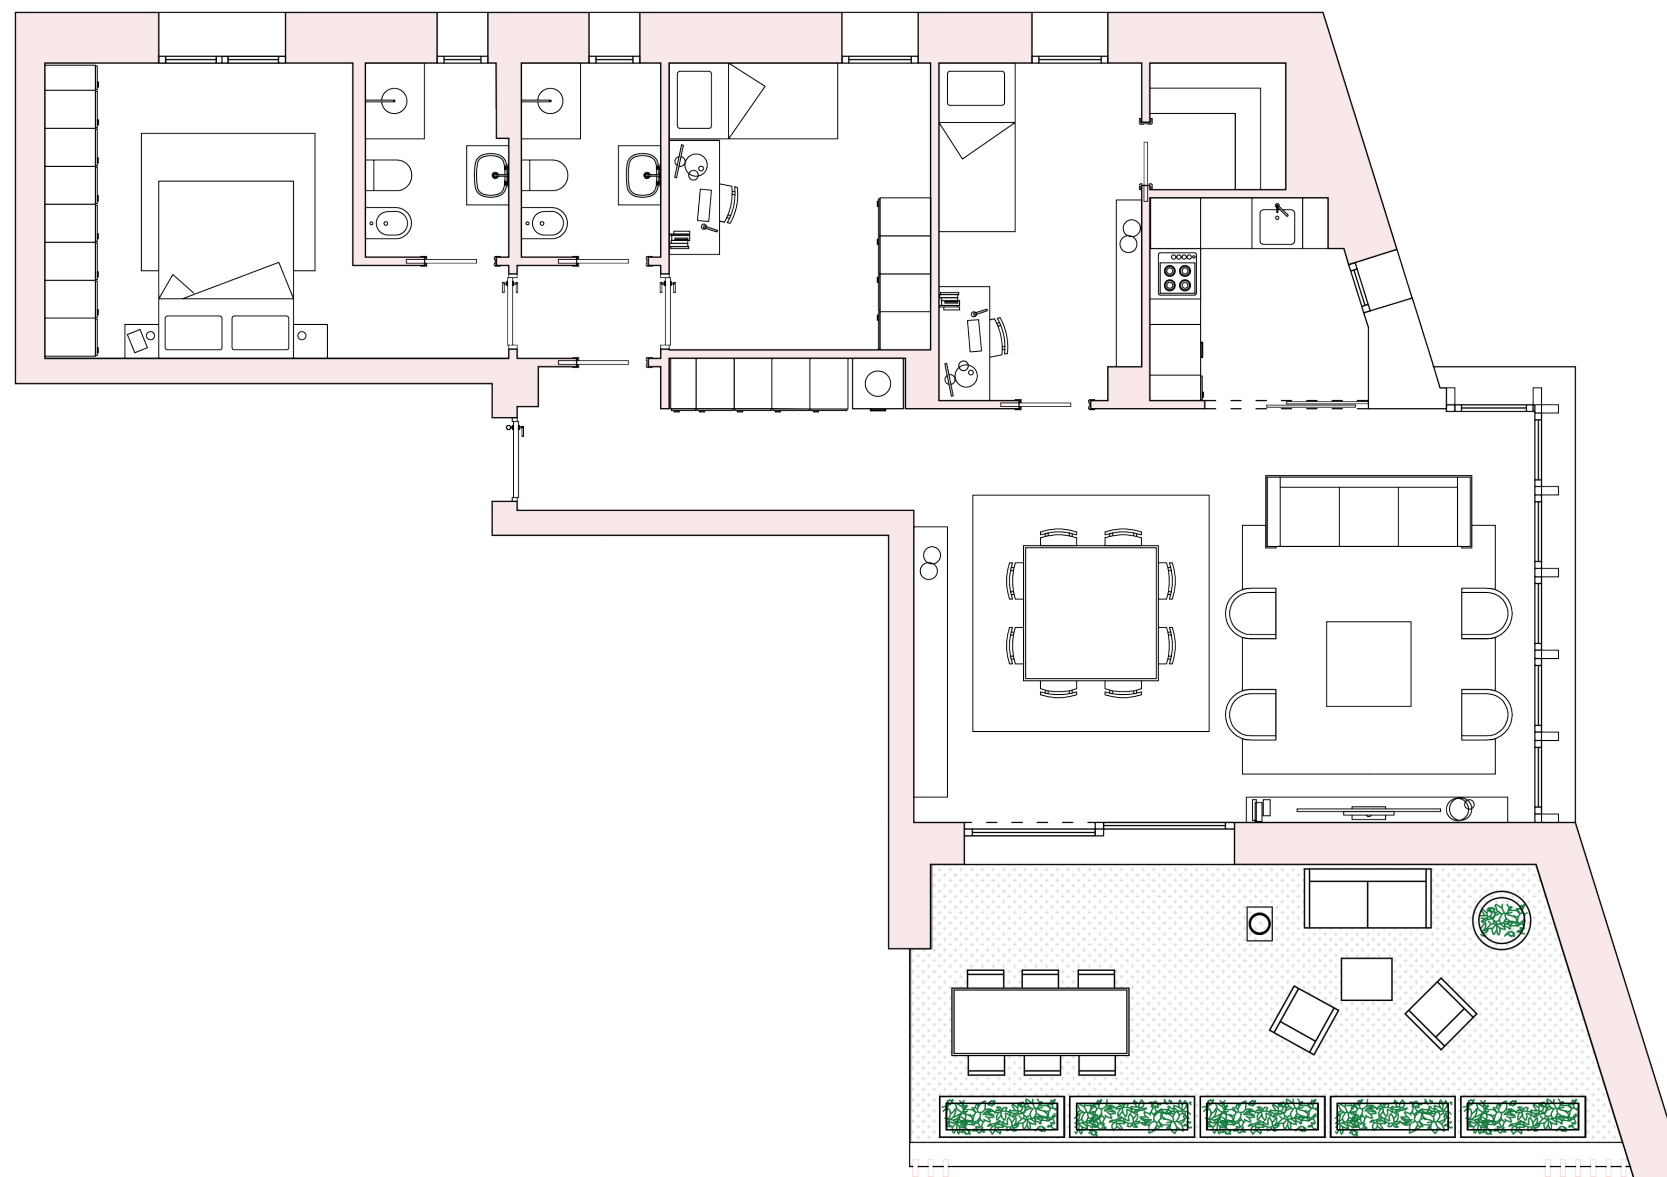

*Bloom*  
COLUMELLA

## Q4.4

quarto piano  
3 camere - 2 bagni  
appartamento 121 mq - loggia 28 mq  
classe energetica A4

Commercializzato da

Il presente documento ha valore commerciale e non contrattuale