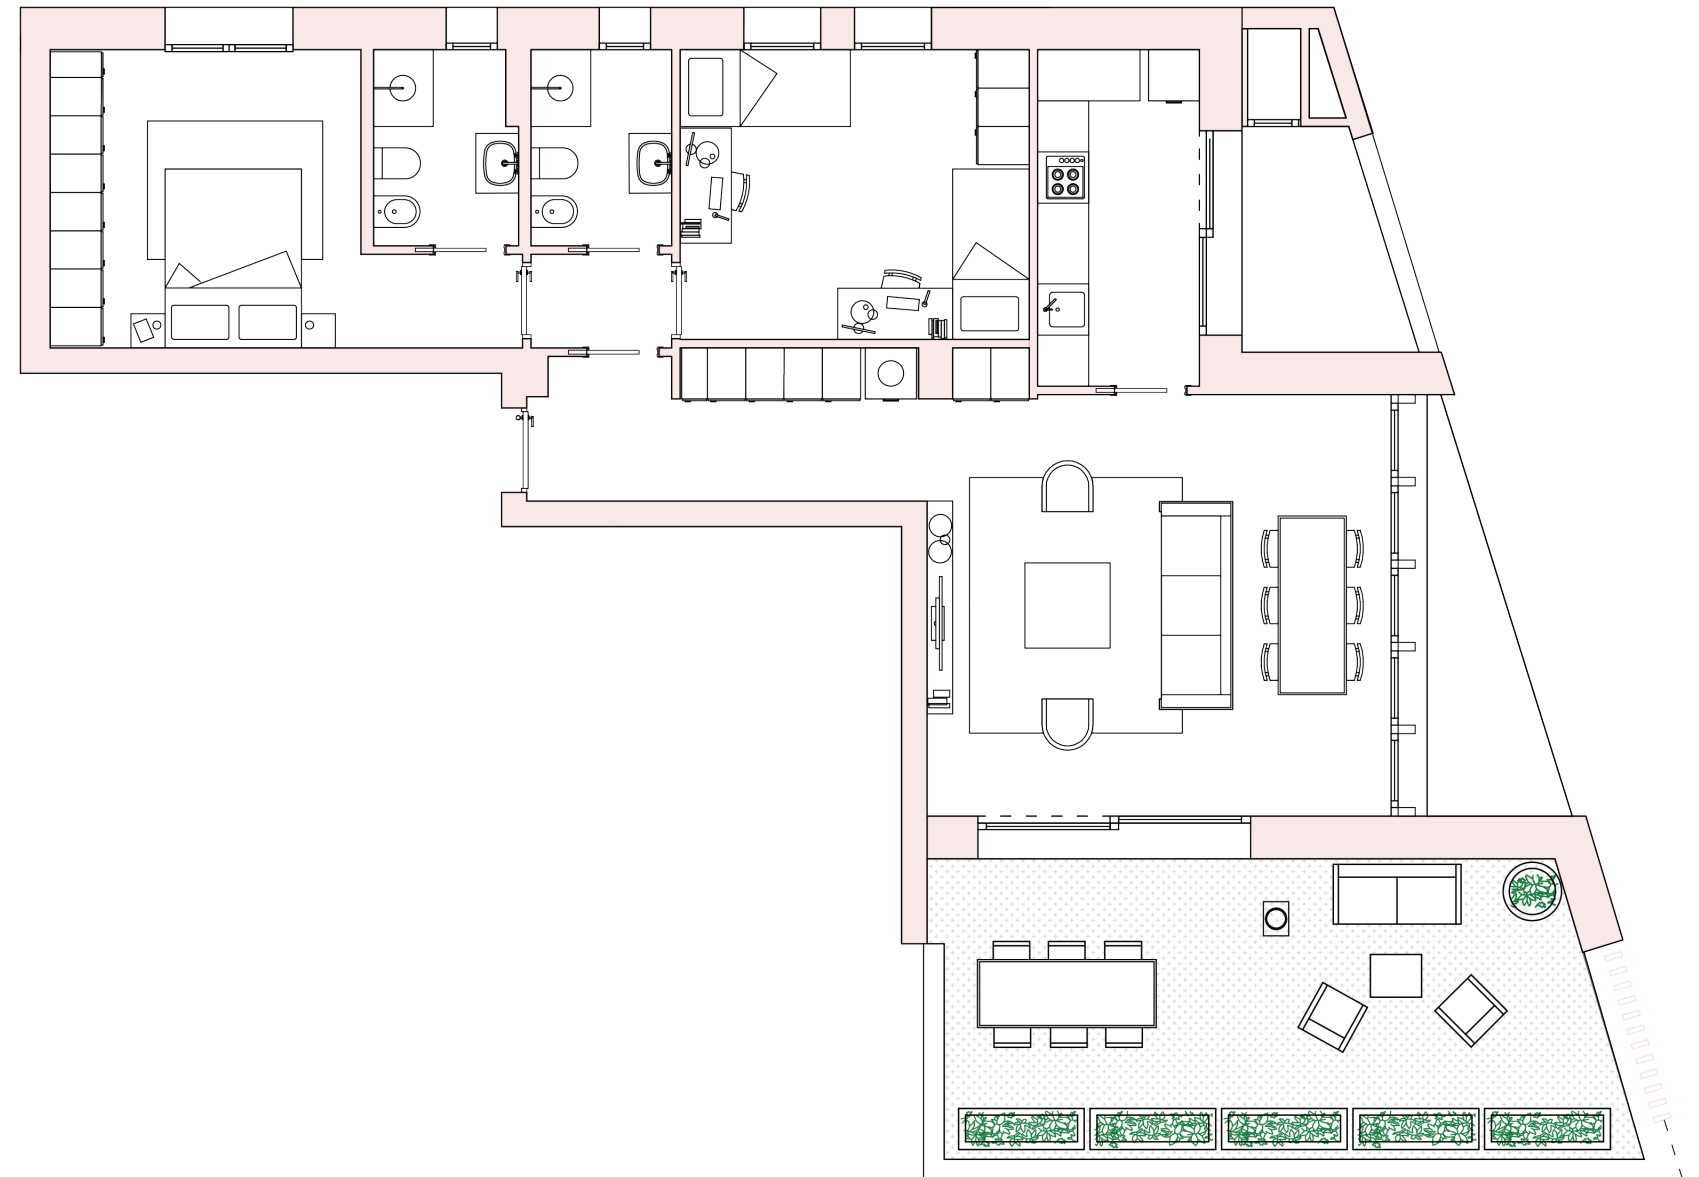

Bloom
COLUMELLA

T 1.2

primo piano
2 camere - 2 bagni
appartamento 102 mq - loggia 38 mq
classe energetica A4

Commercializzato da

Il presente documento ha valore commerciale e non contrattuale