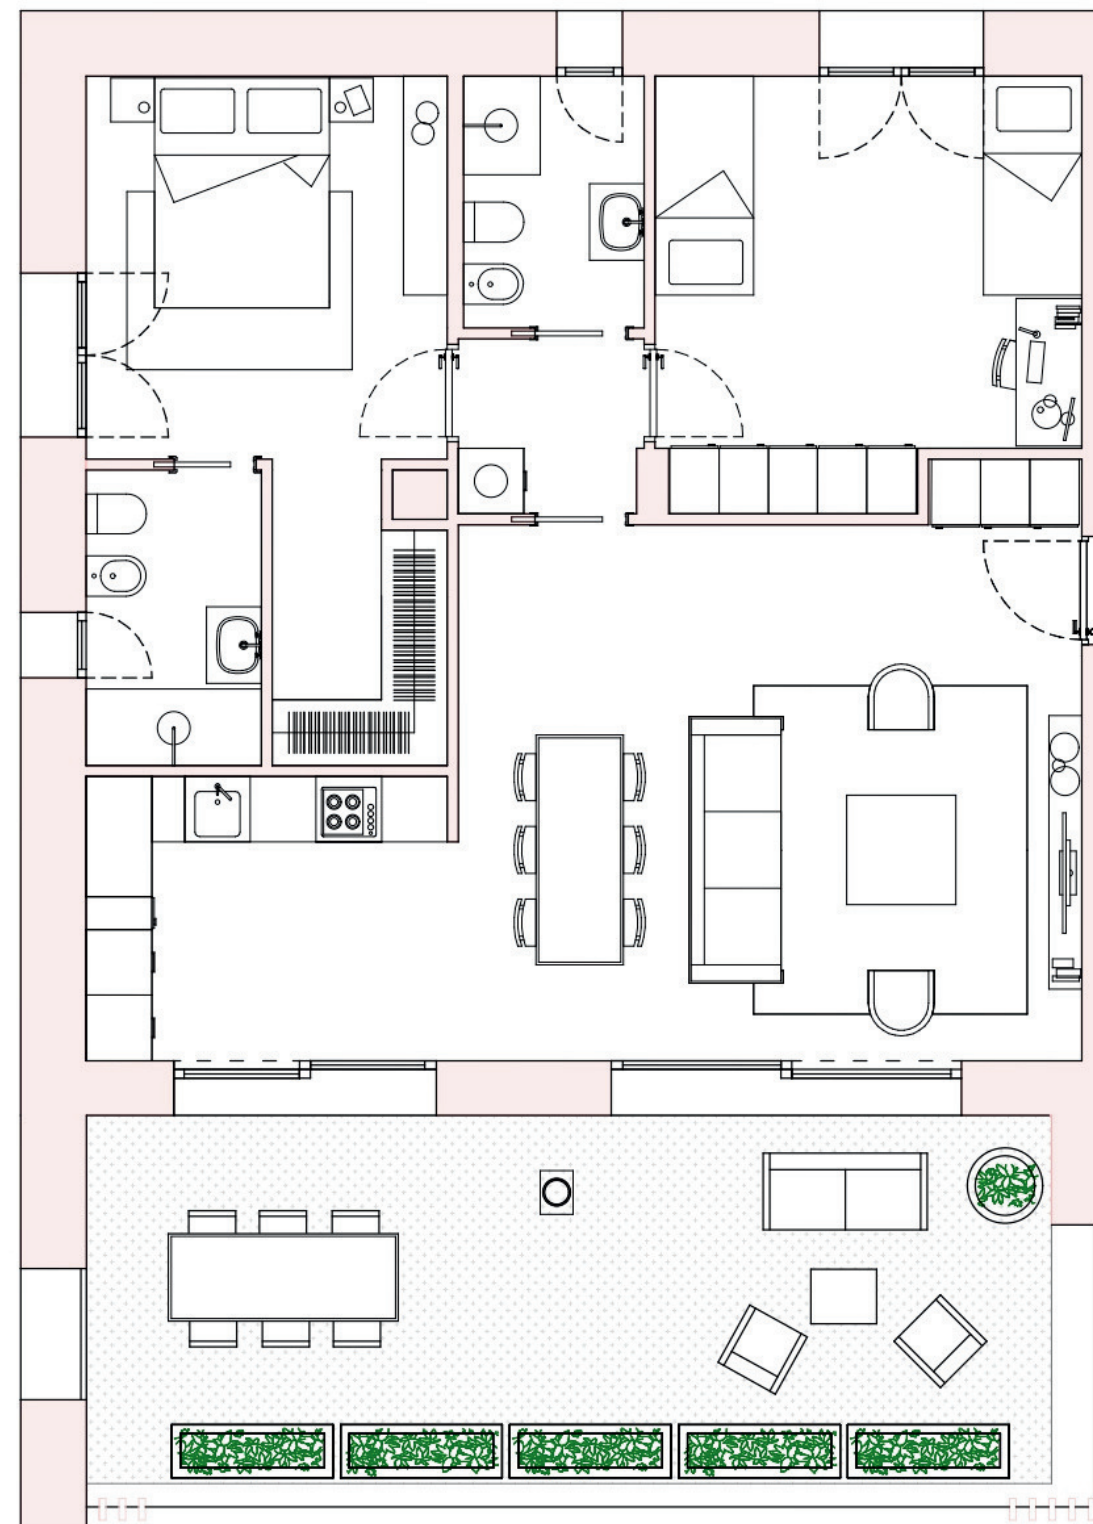

Bloom
COLUMELLA

T 4.5

quarto piano
2 camere - 2 bagni
appartamento 100 mq - loggia 31 mq
classe energetica A4

Commercializzato da

Il presente documento ha valore commerciale e non contrattuale