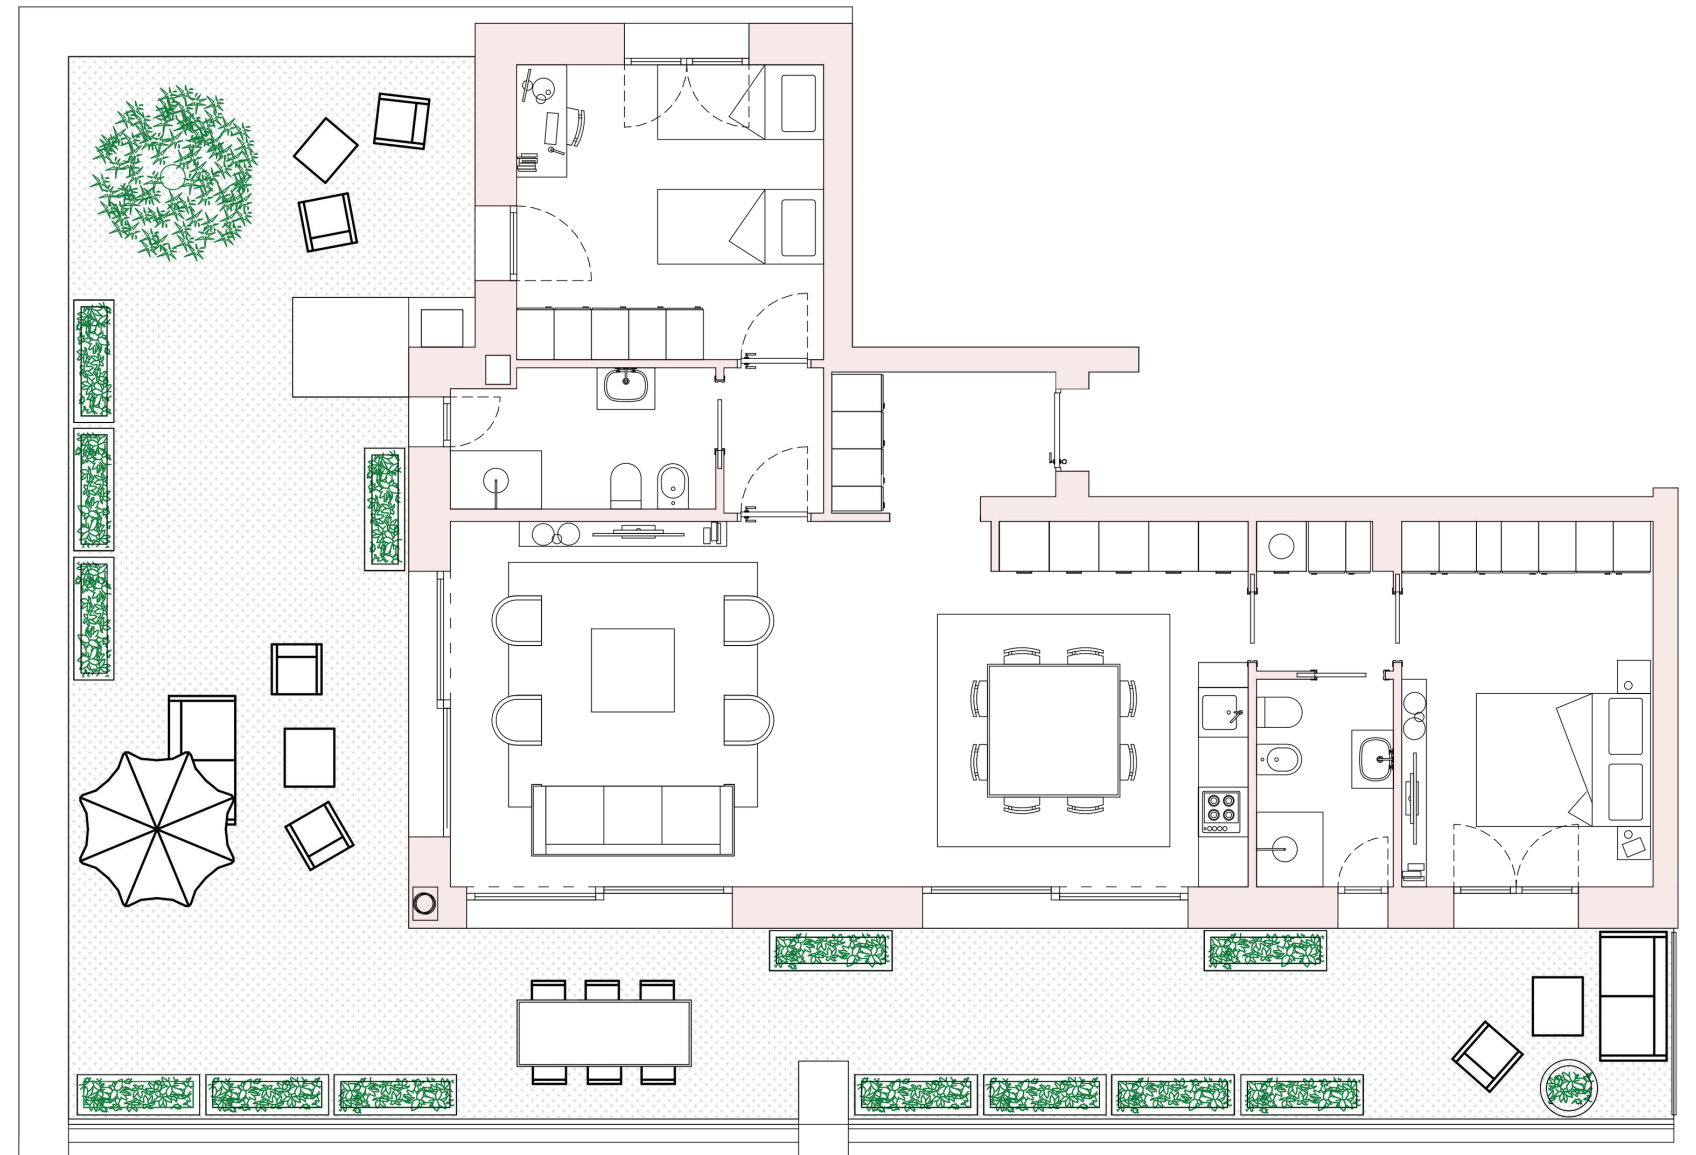

Bloom
COLUMELLA

T 5.6

quinto piano
2 camere - 2 bagni
appartamento 107 mq - loggia 91 mq
classe energetica A4

Commercializzato da

Il presente documento ha valore commerciale e non contrattuale